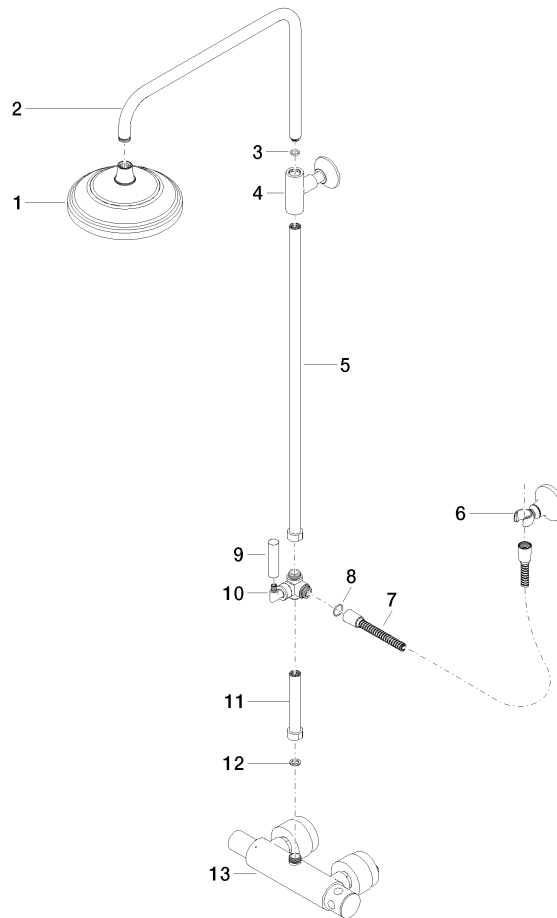

**MADISON Colonne de douche avec thermostat de douche sans douchette -  
Dark Platinum brossé**

MADISON

34 459 360

- saillie douche fixe 420 mm
- Ø de pomme de douche arrosoir 200 mm
- pomme de douche arrosoir avec système anti-calcaire
- débit maxi. de la pomme de douche arrosoir 14 l/min
- Fonction à partir de: 8 l/min
- inverseur rotatif barre de douche/douchette à main
- hauteur de robinetterie jusqu'à la pomme de douche arrosoir 985 mm
- hauteur de robinetterie jusqu'au bord supérieur de l'arc 1160 mm
- rosaces coulissantes en deux parties Ø 65 mm
- rosace pour support de douche Ø 65 mm
- rosace pour fixation murale Ø 60 mm
- calibre de percement 150 mm ± 13 mm
- flexible de douche métallique 1250 mm avec protection anti-torsion intégrée
- raccord 1/2"
- diamètre de tube 20 mm

Avec sécurité anti-retour.

ATTENTION :Les poignées doivent être commandées indépendamment des robinetteries!

34 459 360  
1:10

**Diagramme de débit**

**Certificats**

LGA\_38665.

34 459 360

Les pièces pour les  
autres finitions  
peuvent être  
trouvées ici : Chrome

## Liste des pièces de rechange

N°	Article Numéro	Désignation	Fréquence de montage	Délai de livraison
1	04 12 05 038 01-99	douche	1	30
2	04 28 22 101 20-99	bec déverseur	1	30
3	90 14 10 011 00 90	joint	1	2
4	90 17 11 037 01-99	patte de fixation	1	30
5	90 28 22 104 00-99	tuyau	1	30
6	90 17 09 045 01-99	inverseur	1	30
7	09 30 30 064-99	vis	1	30
8	09 18 20 011-99	prise	1	30
9	09 28 22 013 90	tuyau	1	2
10	11 170 370-99	MADISON Grand insert à poignée - Dark Platinum brossé	1	30
11	09 30 30 062-99	vis	1	30
12	09 14 10 122 90	joint	1	2
13	28 104 970-99	Flexible métallique de douche 1/2" x 1/2" x 1250 mm - Dark Platinum brossé	1	2
14	28 050 410-99	patte de fixation	1	60
15	90 28 22 103 00-99	tuyau	1	30
16	90 14 20 002 00 90	joint	1	2
17	04 17 01 044 01-99	robinetterie	1	30