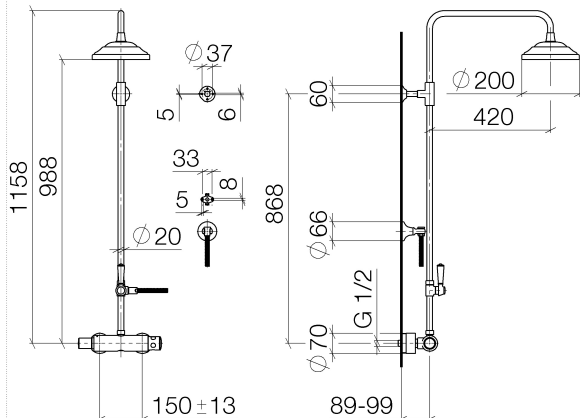

**MADISON Colonne de douche avec thermostat de douche sans douchette -  
Dark Platinum brossé**

MADISON

34 459 360

- saillie douche fixe 420 mm
- Ø de pomme de douche arrosoir 200 mm
- pomme de douche arrosoir avec système anti-calcaire
- débit maxi. de la pomme de douche arrosoir 14 l/min
- Fonction à partir de: 8 l/min
- inverseur rotatif barre de douche/douchette à main
- hauteur de robinetterie jusqu'à la pomme de douche arrosoir 985 mm
- hauteur de robinetterie jusqu'au bord supérieur de l'arc 1160 mm
- rosaces coulissantes en deux parties Ø 65 mm
- rosace pour support de douche Ø 65 mm
- rosace pour fixation murale Ø 60 mm
- calibre de percement 150 mm ± 13 mm
- flexible de douche métallique 1250 mm avec protection anti-torsion intégrée
- raccord 1/2"
- diamètre de tube 20 mm

Avec sécurité anti-retour.

ATTENTION :Les poignées doivent être commandées indépendamment des robinetteries!

34 459 360  
1:10

**Diagramme de débit**

**Certificats**

LGA\_38665.

34 459 360

Les pièces pour les  
autres finitions  
peuvent être  
trouvées ici : Chrome

## Liste des pièces de rechange

N°	Article Numéro	Désignation	Fréquence de montage	Délai de livraison
1	04 12 05 038 01-99	douche	1	30
2	04 28 22 101 20-99	bec déverseur	1	30
3	90 14 10 011 00 90	joint	1	2
4	90 17 11 037 01-99	patte de fixation	1	30
5	90 28 22 104 00-99	tuyau	1	30
6	90 17 09 045 01-99	inverseur	1	30
7	09 30 30 064-99	vis	1	30
8	09 18 20 011-99	prise	1	30
9	09 28 22 013 90	tuyau	1	2
10	11 170 370-99	MADISON Grand insert à poignée - Dark Platinum brossé	1	30
11	09 30 30 062-99	vis	1	30
12	09 14 10 122 90	joint	1	2
13	28 104 970-99	Flexible métallique de douche 1/2" x 1/2" x 1250 mm - Dark Platinum brossé	1	2
14	28 050 410-99	patte de fixation	1	60
15	90 28 22 103 00-99	tuyau	1	30
16	90 14 20 002 00 90	joint	1	2
17	04 17 01 044 01-99	robinetterie	1	30